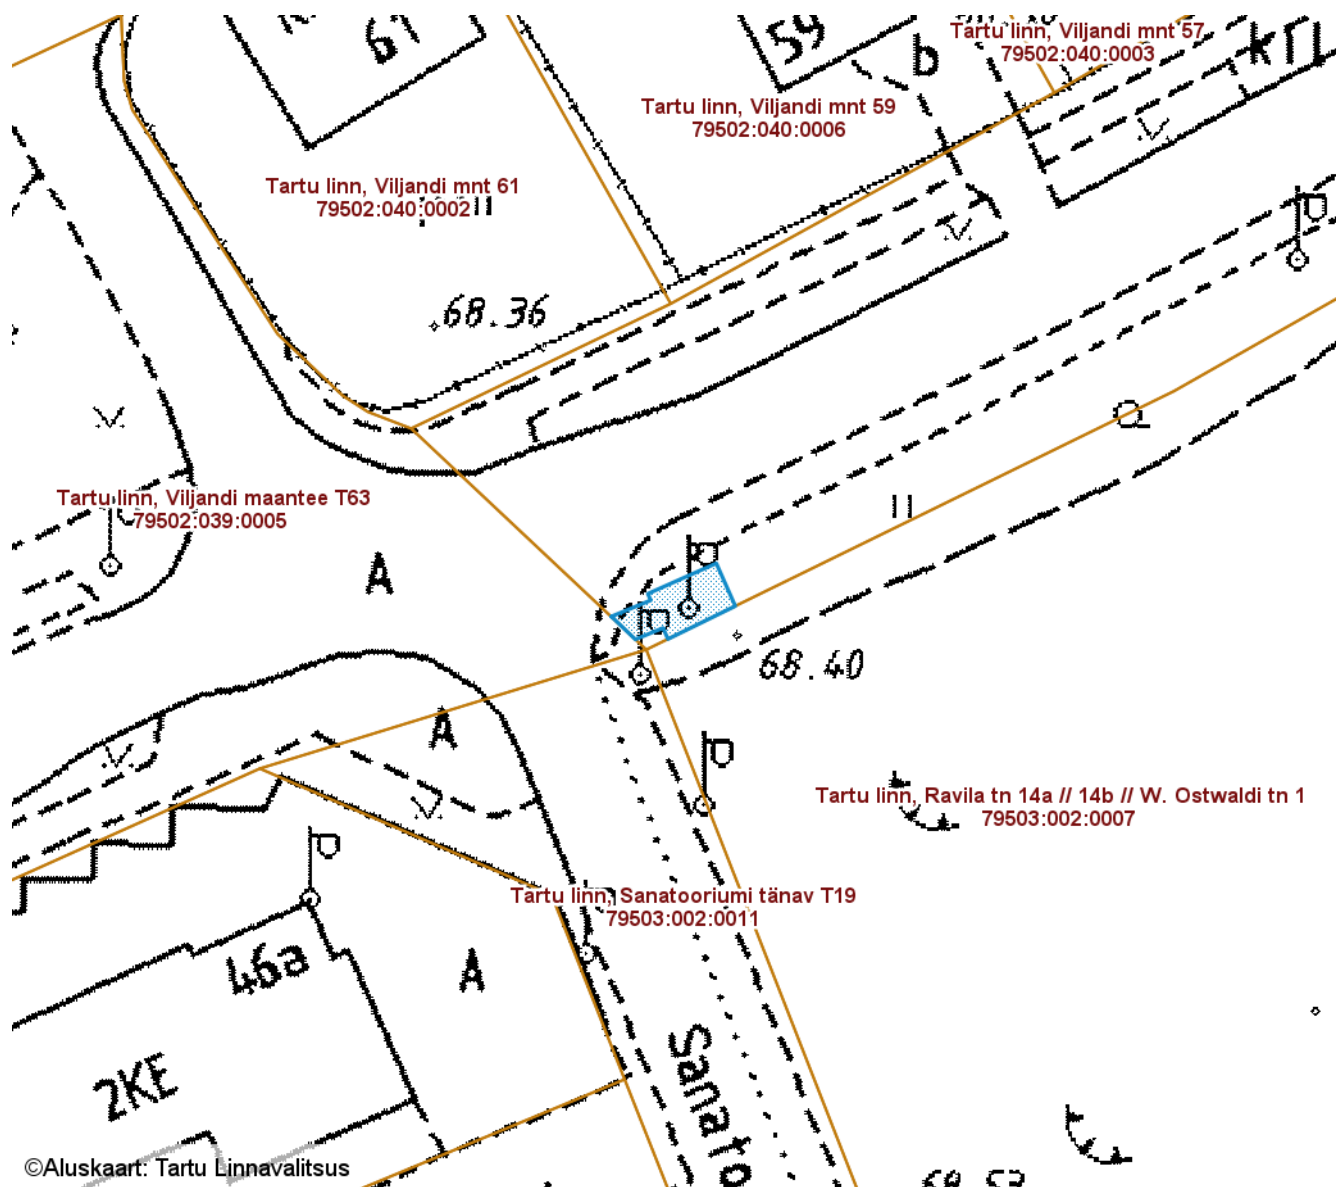

**ISIKLIKU KASUTUSÕIGUSEGA KOORMATAVA  
ALA SKEEM**  
Tartu linn, Viljandi maantee T31 (79502:019:0022)  
M 1 : 500

— Isikliku kasutusõigusega seatav  
maa-ala 21 m<sup>2</sup>  
(0,4 kV maakaabelliin, liitumiskilp)

Nr	X	Y
1	6472898.41	657035.92
2	6472899.48	657038.52
3	6472899.91	657038.32
4	6472901.92	657042.85
5	6472899.10	657044.10
6	6472896.92	657039.65
7	6472897.65	657039.33
8	6472896.90	657037.50

Koostas: **Pille Toom**